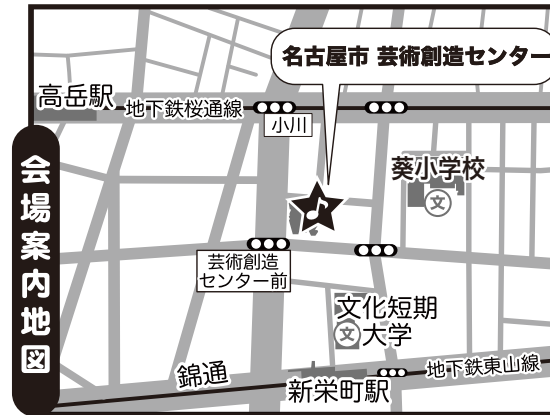

リニューアル
再結成

童謡や唱歌♪ラジオ歌謡やロシア民謡…歌声&笑い声がいっぱい!
みんなで昔懐かしの童謡名曲をお腹の底からたっぷり歌いましょう!

新栄町童謡コーラス

体験練習&活動説明会 **【入場無料/予約不要/見学自由】**

※貸し楽譜を用意しています。特に準備する物はありませんので、直接会場へのお立ち寄りも大歓迎!!

平成29年

日時: **11月29日(水)**

朝 **10時00分**~11時30分

本日 **11月22日**の練習会も見学参加自由!

次回の練習日は **12月6日**です。

場所: 名古屋市 **芸術創造センター**
地下2階 練習室1

※市民ならどなた様でも入場参加可能ですが、施設の利用規則により、不特定多数及び会場定員を超えないように入場制限を行います。入団及び見学の申込受付は先着順で、定員になり次第〆切りとなりますので、予めご了承下さい。

ごあいさつ
この度あなたの町の童謡コーラスが新しい仲間を迎え、再出発します! この活動の魅力と役割を広く市民の皆様に啓発するために参加無料の説明会(体験合唱会)を開催します。童謡や唱歌の易しい歌唄を大斉唱して、お腹の底から歌って♪笑つての楽しい時間を過ごしましょう! 地域活動に入団して継続する事もでき、NPO支援の曲集プレゼントの制度有(詳しくは裏面を) さあ! 歌の力で人生を明るく、寝たきりゼロ、引きこもりゼロ、元気な90才、100才代を目指し、アナタも童謡コーラスの歌仲間になろう!