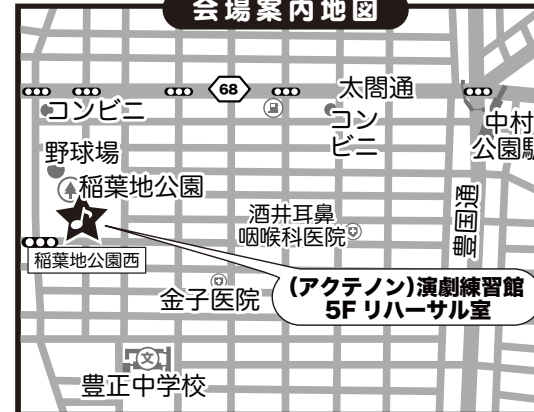

リニューアル
再結成

童謡や唱歌♪ラジオ歌謡やロシア民謡…歌声&笑い声がいっぱい!
みんなで昔懐かしの童謡名曲をお腹の底からたっぷり歌いましょう!

中村 童謡コーラス

体験練習&活動説明会 **【入場無料/予約不要/見学自由】**

※貸し楽譜を用意しています。特に準備する物はありませんので、直接会場へのお立ち寄りも大歓迎!!

平成29年

日時: **10月11日(水)**

昼 **1時00分~2時30分**

本日 **10月4日**の練習会も見学参加自由!

次回の練習日は **10月18日**です。

場所: 名古屋市 **演劇練習館(アクテノン)** 5階 リハーサル室

※市民ならどなた様でも入場参加可能ですが、施設の利用規則により、不特定多数及び会場定員を超えないように入場制限を行います。入団及び見学の申込受付は先着順で、定員になり次第〆切りとなりますので、予めご了承下さい。

会場案内地図

ごあいさつ
この度あなたの町の童謡コーラスが新しい仲間を迎え、再出発します! この活動の魅力と役割を広く市民の皆様に啓発するために**参加無料の説明会(体験合唱会)**を開催します。童謡や唱歌の易しい歌唄を大斉唱して、お腹の底から歌って♪笑つての楽しい時間を過ごしましょう! 地域活動に入団して継続する事もでき、NPO支援の**曲集プレゼント**の制度有(詳しくは裏面を) さあ! 歌の力で人生を明るく、寝たきりゼロ、引きこもりゼロ、元気な90才、100才代を目指し、アナタも童謡コーラスの歌仲間になろう!