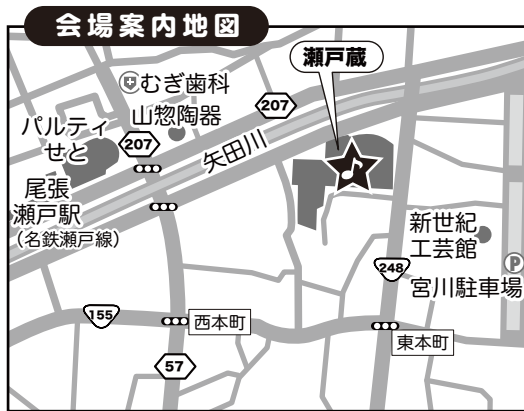

リニューアル
再結成

童謡や唱歌♪ラジオ歌謡やロシア民謡…歌声&笑い声がいっぱい!
みんなで昔懐かしの童謡名曲をお腹の底からたっぷり歌いましょう!

尾張瀬戸童謡コーラス

体験練習&活動説明会 **【入場無料/予約不要/見学自由】**

※貸し楽譜を用意しています。特に準備する物はありませんので、直接会場へのお立ち寄りも大歓迎!!

平成28年

日時: **10月5日(水)**

朝**10時00分**~11時30分

場所: **瀬戸市 瀬戸蔵 3階 リハーサル室**

本日**9月28日**の練習会も見学参加自由!

次回の練習日は**10月19日**です。

※市民ならどなた様でも入場参加可能ですが、施設の利用規則により、不特定多数及び会場定員を超えないように入場制限を行います。入会及び見学の申込受付は先着順で、定員になり次第〆切りとなりますので、予めご了承下さい。

ごあいさつ
この度あなたの町の**童謡コーラス**が新しい仲間を迎え、**再出発**します! この活動の魅力と役割を広く市民の皆様に啓発するために**参加無料の説明会(体験合唱会)**を開催します。童謡や唱歌の易しい歌唄を大斉唱して、お腹の底から歌って♪笑つての楽しい時間を過ごしましょう! 地域活動に入会して継続する事もでき、NPO支援の**曲集プレゼント**の制度有(詳しくは裏面を) さあ! 歌の力で人生を明るく、寝たきりゼロ、引きこもりゼロ、元気な90才、100才代を目指し、アタタも童謡コーラスの歌仲間になろう!