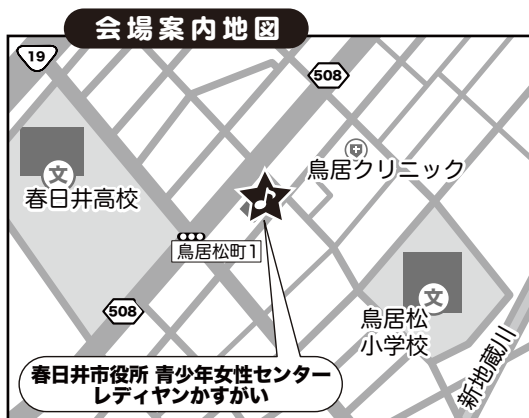

場所: **青少年女性センター(レディヤンかすがい)**
3階 視聴覚室・音楽室

本日**3月2日**の練習会も見学参加自由!

次回の練習日は**3月16日**です。

ごあいさつ
この度あなたの町の**童謡コーラス**が新しい仲間を迎え、**再出発**します! この活動の魅力と役割を広く市民の皆様に啓発するために**参加無料の説明会(体験合唱会)**を開催します。童謡や唱歌の易しい歌唄を大斉唱して、お腹の底から歌って♪笑つての楽しい時間を過ごしましょう! 地域活動に入会して継続する事もでき、NPO支援の**曲集プレゼント**の制度有(詳しくは裏面を) さあ! 歌の力で人生を明るく、寝たきりゼロ、引きこもりゼロ、元気な90才、100才代を目指し、アナタも童謡コーラスの歌仲間になろう!