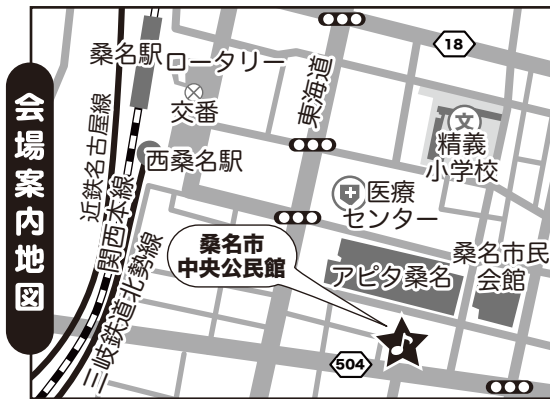

リニューアル
再結成

童謡や唱歌♪ラジオ歌謡やロシア民謡…歌声&笑い声がいっぱい!
みんなで昔懐かしの童謡名曲をお腹の底からたっぷり歌いましょう!

桑名 童謡コーラス

体験練習&活動説明会 [入場無料/予約不要/見学自由]

※貸し楽譜を用意しています。特に準備する物はありませんので、直接会場へのお立ち寄りも大歓迎!!

平成28年

日時: **10月7日(金)**

朝 **10時00分**~11時30分

本日**9月30日**の練習会も見学参加自由!

次回の練習日は**10月14日**です。

場所: **桑名市中央公民館 2階 大研修室**

※市民ならどなた様でも入場参加可能ですが、施設の利用規則により、不特定多数及び会場定員を超えないように入場制限を行います。入会及び見学の申込受付は先着順で、定員になり次第〆切りとなりますので、予めご了承下さい。

ごあいさつ
この度あなたの町の**童謡コーラス**が新しい仲間を迎え、**再出発**します! この活動の魅力と役割を広く市民の皆様に啓発するために**参加無料の説明会(体験合唱会)**を開催します。童謡や唱歌の易しい歌唄を大斉唱して、お腹の底から歌って♪笑つての楽しい時間を過ごしましょう! 地域活動に入会して継続する事もでき、NPO支援の**曲集プレゼント**の制度有(詳しくは裏面を) さあ! 歌の力で人生を明るく、寝たきりゼロ、引きこもりゼロ、元気な90才、100才代を目指し、アタタも童謡コーラスの歌仲間になろう!